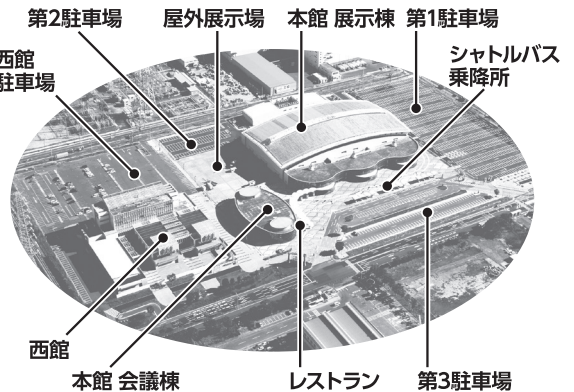

## 新技術プレゼンテーション

新技術展示会出展技術の中から、  
54技術のプレゼンテーションを実施。

■本館会議棟大ホール

Aホール・Bホール(2会場で開催) ●6/1(水)13:00~16:15 ●6/2(木)10:30~15:00

## 基調講演

■本館会議棟大ホールAB

●6/1(水) 10:30~11:30

## インフラDX (ICT) 体験広場

■サテライト会場  
(本会場から約800m)

[サテライト会場までのアクセス方法]

●本会場~サテライト会場間、  
無料シャトルバスを随時運行します。

●6/1(水) 10:00~16:30

●6/2(木) 9:30~16:00

## 会場のご案内