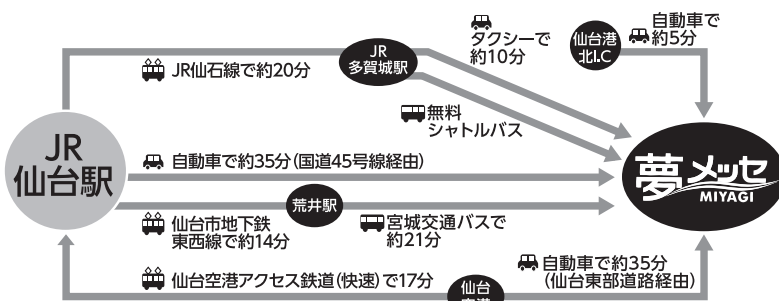

本会場までのアクセス方法

[JR仙石線 多賀城駅~本会場間、無料シャトルバス運行]

- ●JR多賀城駅~本会場間を8時10分から20分間隔で運行します。詳しい時刻表はホームページでご確認ください。
- ●駐車場に限りがありますので、ご来場の際は公共交通機関、シャトルバスをご利用ください。
- ●本会場から多賀城駅へ向かうシャトルバスはサテライト会場を経由します。