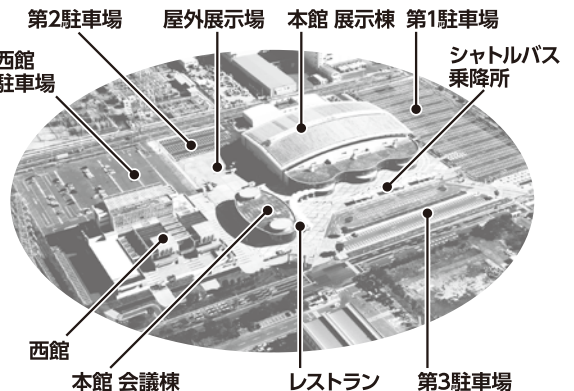

EE東北'23

検索

新技術展示会

4技術分野に1,035の建設技術が大集結。

■本館展示棟、
屋外展示場、西館

- 6/7(水) 10:00~16:30
- 6/8(木) 9:30~16:00

設計・施工
461技術

維持管理・予防保全
308技術

防災・安全
173技術

その他の分野
93技術

計1,035技術

新技術プレゼンテーション

新技術展示会出展技術の中から、
54技術のプレゼンテーションを実施。

■本館会議棟大ホール

Aホール・Bホール(2会場で開催) ●6/7(水) 13:00~16:15 ●6/8(木) 10:30~15:00

基調講演

■本館会議棟大ホールA B

●6/7(水) 10:30~11:30

インフラDX (ICT) 体験広場

■サテライト会場
(本会場から約800m)

[サテライト会場までのアクセス方法]
●本会場~サテライト会場間、
無料シャトルバスを随時運行します。

- 6/7(水) 10:00~16:30
- 6/8(木) 9:30~16:00

会場のご案内

交通のご案内

本会場までのアクセス方法

[JR仙石線 多賀城駅~本会場間、無料シャトルバス運行]

- JR多賀城駅~本会場間を8時10分から20分間隔で運行します。詳しい時刻表はホームページでご確認ください。
- 駐車場に限りがありますので、ご来場の際は公共交通機関、シャトルバスをご利用ください。
- 本会場と多賀城駅を結ぶシャトルバスは途中サテライト会場を経由します。

入場される皆さまへ

- ★EE東北'23会場に入場する際は「名刺の投函」または「登録カード」の記入・投函が必要です。 ※「登録カード」はEE東北'23ホームページで事前にダウンロードできます。
- ★CPD/CPDSの受講希望者は別途「事前登録」が必要です。 ★発熱・体調不良者等の入場はお断りします。 ★会場の混雑状況等により入場をお待ちいただく場合があります。
- ※詳しくは「EE東北'23ホームページ」をご覧ください。