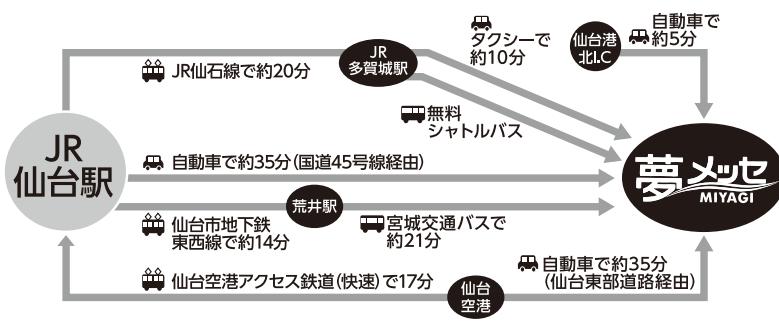

EE東北'23

検索

新技術展示会

4技術分野に1,035の建設技術が大集結。

■本館展示棟、
屋外展示場、西館

- 6/7(水) 10:00~16:30
- 6/8(木) 9:30~16:00

設計・施工
461技術

維持管理・予防保全
308技術

防災・安全
173技術

その他の分野
93技術

計1,035技術

新技術プレゼンテーション

新技術展示会出展技術の中から、
54技術のプレゼンテーションを実施。

■本館会議棟大ホール

Aホール・Bホール(2会場で開催) ●6/7(水) 13:00~16:15 ●6/8(木) 10:30~15:00

基調講演

■本館会議棟大ホールA B

●6/7(水) 10:30~11:30

インフラDX (ICT) 体験広場

■サテライト会場
(本会場から約800m)

[サテライト会場までのアクセス方法]
●本会場~サテライト会場間、
無料シャトルバスを随時運行します。

- 6/7(水) 10:00~16:30
- 6/8(木) 9:30~16:00

会場のご案内

交通のご案内

本会場までのアクセス方法

[JR仙石線 多賀城駅~本会場間、無料シャトルバス運行]

- JR多賀城駅~本会場間を8時10分から20分間隔で運行します。詳しい時刻表はホームページでご確認ください。
- 駐車場に限りがありますので、ご来場の際は公共交通機関、シャトルバスをご利用ください。
- 本会場と多賀城駅を結ぶシャトルバスは途中サテライト会場を経由します。

入場される皆さまへ

- ★EE東北'23会場に入場する際は「名刺の投函」または「登録カード」の記入・投函が必要です。 ※「登録カード」はEE東北'23ホームページで事前にダウンロードできます。
- ★CPD/CPDSの受講希望者は別途「事前登録」が必要です。 ★発熱・体調不良者等の入場はお断りします。 ★会場の混雑状況等により入場をお待ちいただく場合があります。
- ※詳しくは「EE東北'23ホームページ」をご覧ください。