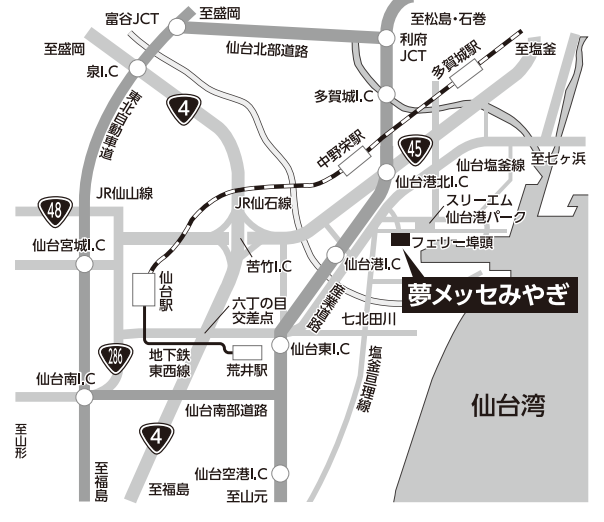

防災・安全
173技術

その他の分野
93技術

計1,035技術

新技術プレゼンテーション

新技術展示会出展技術の中から、
54技術のプレゼンテーションを実施。

■本館会議棟大ホール

Aホール・Bホール(2会場で開催) ●6/7(水) 13:00~16:15 ●6/8(木) 10:30~15:00

基調講演

■本館会議棟大ホールA B

●6/7(水) 10:30~11:30

インフラDX (ICT) 体験広場

■サテライト会場
(本会場から約800m)

[サテライト会場までのアクセス方法]
●本会場~サテライト会場間、
無料シャトルバスを随時運行します。

- 6/7(水) 10:00~16:30
- 6/8(木) 9:30~16:00

会場のご案内

交通のご案内

本会場までのアクセス方法

[JR仙石線 多賀城駅~本会場間、無料シャトルバス運行]

- JR多賀城駅~本会場間を8時10分から20分間隔で運行します。詳しい時刻表はホームページでご確認ください。
- 駐車場に限りがありますので、ご来場の際は公共交通機関、シャトルバスをご利用ください。
- 本会場と多賀城駅を結ぶシャトルバスは途中サテライト会場を経由します。

入場される皆さまへ

- ★EE東北'23会場に入場する際は「名刺の投函」または「登録カード」の記入・投函が必要です。 ※「登録カード」はEE東北'23ホームページで事前にダウンロードできます。
- ★CPD/CPDSの受講希望者は別途「事前登録」が必要です。 ★発熱・体調不良者等の入場はお断りします。 ★会場の混雑状況等により入場をお待ちいただく場合があります。
- ※詳しくは「EE東北'23ホームページ」をご覧ください。